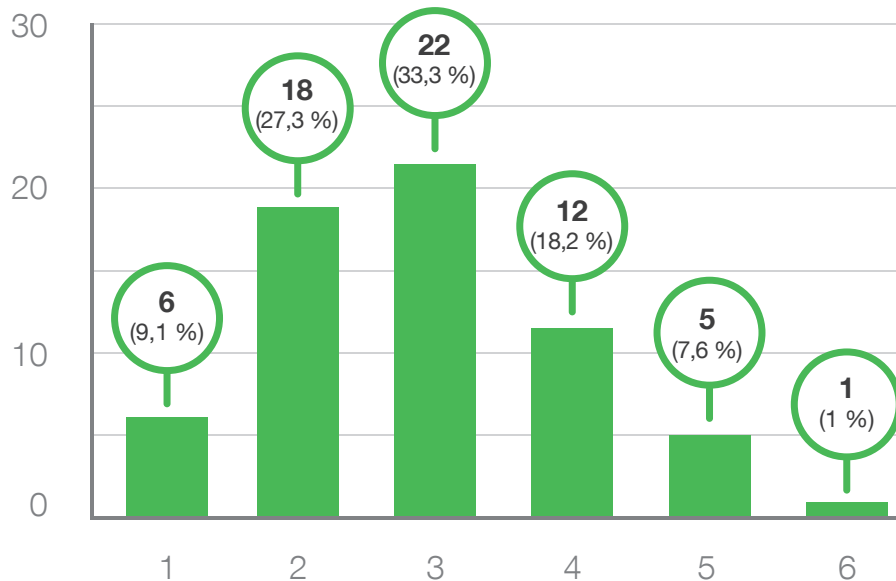

# BBV Vorerntenumfrage 2019

(Stand: 30. Juni 2019)

Anzahl  
Antworten

Wie schätzen Sie Ihre **Sommergerste** im Vergleich zum Durchschnitt der letzten Jahre ein?

66 Antworten

- 1 = sehr gut
- 2 = gut
- 3 = durchschnittlich
- 4 = leicht undurchschnittlich
- 5 = unterdurchschnittlich
- 6 = sehr schlecht