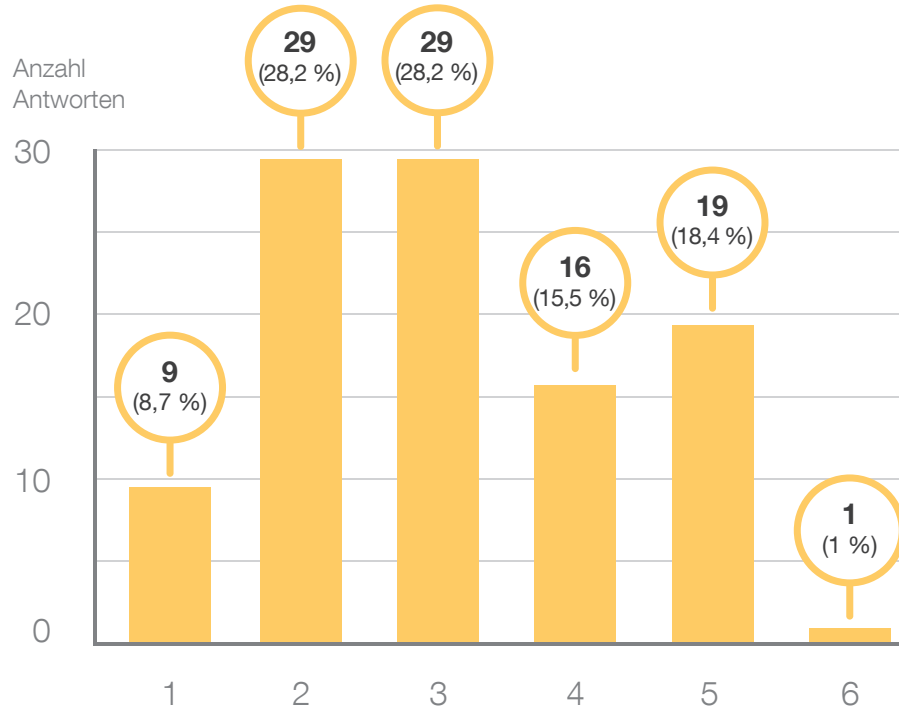

BBV Vorerntenumfrage 2019

(Stand: 30. Juni 2019)

Wie schätzen Sie Ihre **Wintergerste** im Vergleich zum Durchschnitt der letzten Jahre ein?

103 Antworten

- 1 = sehr gut
- 2 = gut
- 3 = durchschnittlich
- 4 = leicht undurchschnittlich
- 5 = unterdurchschnittlich
- 6 = sehr schlecht