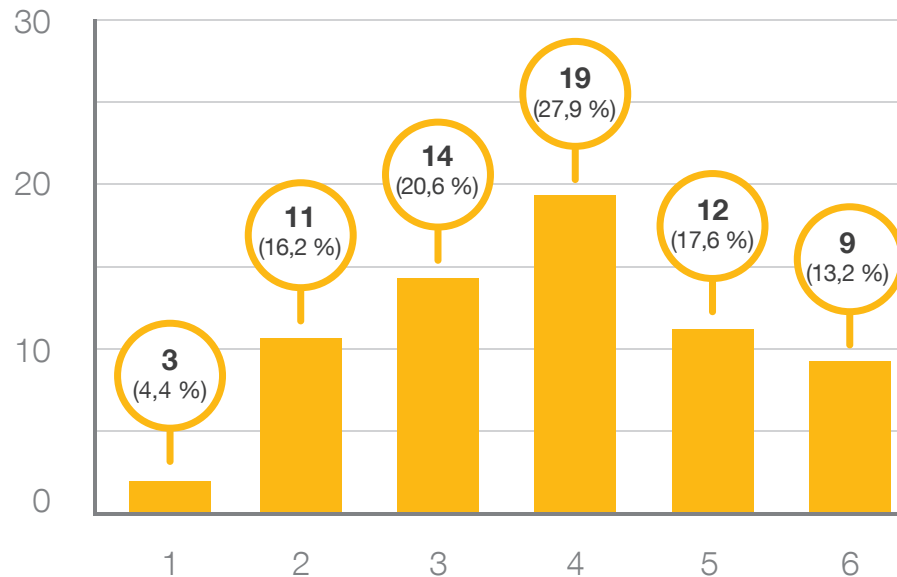

BBV Vorerntenumfrage 2019

(Stand: 30. Juni 2019)

Anzahl
Antworten

Wie schätzen Sie Ihre **Winterraps** im Vergleich zum Durchschnitt der letzten Jahre ein?

68 Antworten

- 1 = sehr gut
- 2 = gut
- 3 = durchschnittlich
- 4 = leicht undurchschnittlich
- 5 = unterdurchschnittlich
- 6 = sehr schlecht