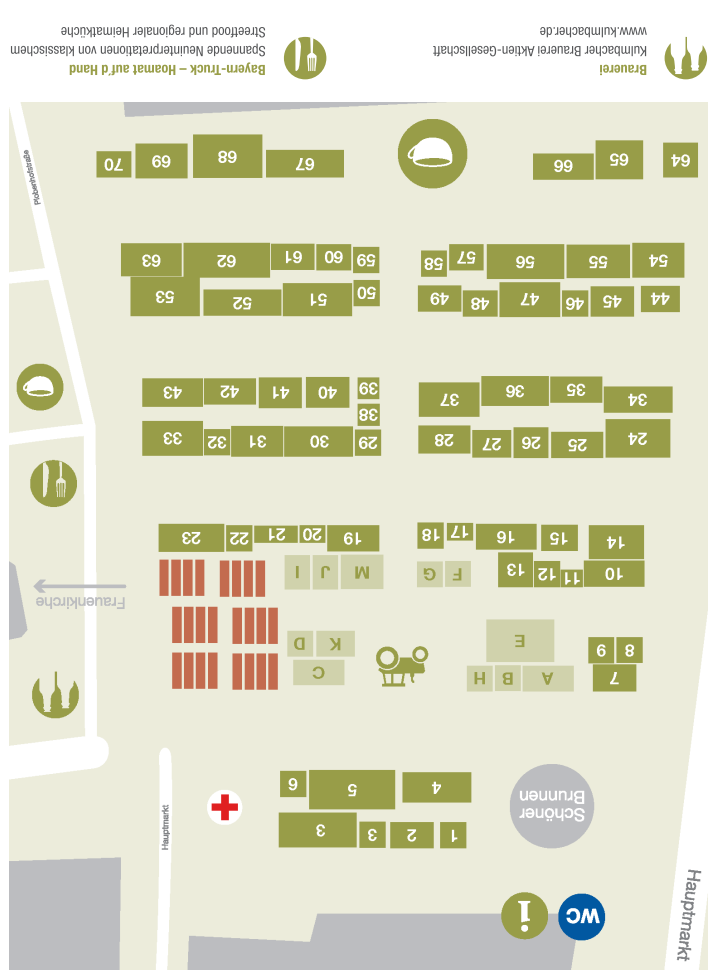

1. ## Infostände
1. **Bayerischer Bauernverband, Landfräuen,**
     Bezirksverband Mittelfranken
     Projekt „Schule fürs Leben“, Quiz mit Glücksräd
     Fördergemeinschaft Einkäufen auf dem Bauernhof
     Infos über „Einkäufen auf dem Bauernhof“, Beratung zu
     saisonalem Einkauf, Hezpele und Glücksräd
  2. **Katholische Landjugend**
     Sternenombden basteln mit Kindern („Guentia Gardening“)
  3. **Bayerischer Rundfunk**
     Aktionstische und Informationen zum Digitalsender
     BR Heimat
  4. **BayWa Fürth**
     Informationspavillon der BayWa, Fendt Traktor
     mit Anbaugerät
  5. **Bayerische Jungbauernschaft**
     Glücksräd und Fußspiele für Kinder, Infomaterial
     zur Landwirtschaft
  6. **Bayerischer Bauernverband,**
     Hauptgeschäftsstelle Mittelfranken
     Informationen für Verbraucher und Familien mit Kindern
     zur heimischen Landwirtschaft
  7. **Landesanstalt für Landwirtschaft – Kompetenzzentrum**
     für Ernährung
     Bayerische Regionale Online-Plattform
     „Komm hin, wo's herkommt“
  8. **Geprüfte Qualität Bayern**
     Qualität nachhaltig genießen
  9. **Metropolregion Nürnberg**
     Infos über die Metropolregion Nürnberg und die Regional-
     kampagne Original Regional
  10. **Verband der Milchzeuger Bayern e. V.**
      Frische Milch & Milchcocktails, Infos zur Milchqualität und
      viele Hezpele

Mitgliedsbeitrag
Einkäufen auf dem Bauernhof